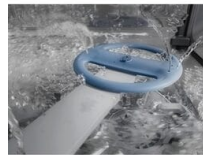

### Prednosti in značilnosti

- Namestitev: popolnoma integrirani aparat
- Besedilna/simbolna upravljalna plošča
- Funkcija Auto-off
- Sistem Thermo Efficient
- Zamik vklopa od 1 do 24 ur
- Indikator za preostali čas
- Senzor za vodo prilagodi količino vode glede na umazanost vaše posode
- Indikator soli in tekočine za lesk
- Indikatorji za zvonec, zamik vklopa 1h-24h, GlassCare, PowerBoost, sredstvo za izpiranje, sol, TimeOnFloor
- Zgornja košara z Flexilift
- Zgornja košara: 2 rows of fixed tines, 2 mehki gumirani konici SoftSpikes, nastavljivi nosilci skodelic, plastična ročica
- Spodnja košara: Low round rack frame, 2 rear foldable tines, plastic handle
- Sistem waterstop
- Mere vgradih aparatov V(min/maks) xŠxG(mm): 820/900 x 600 x 550